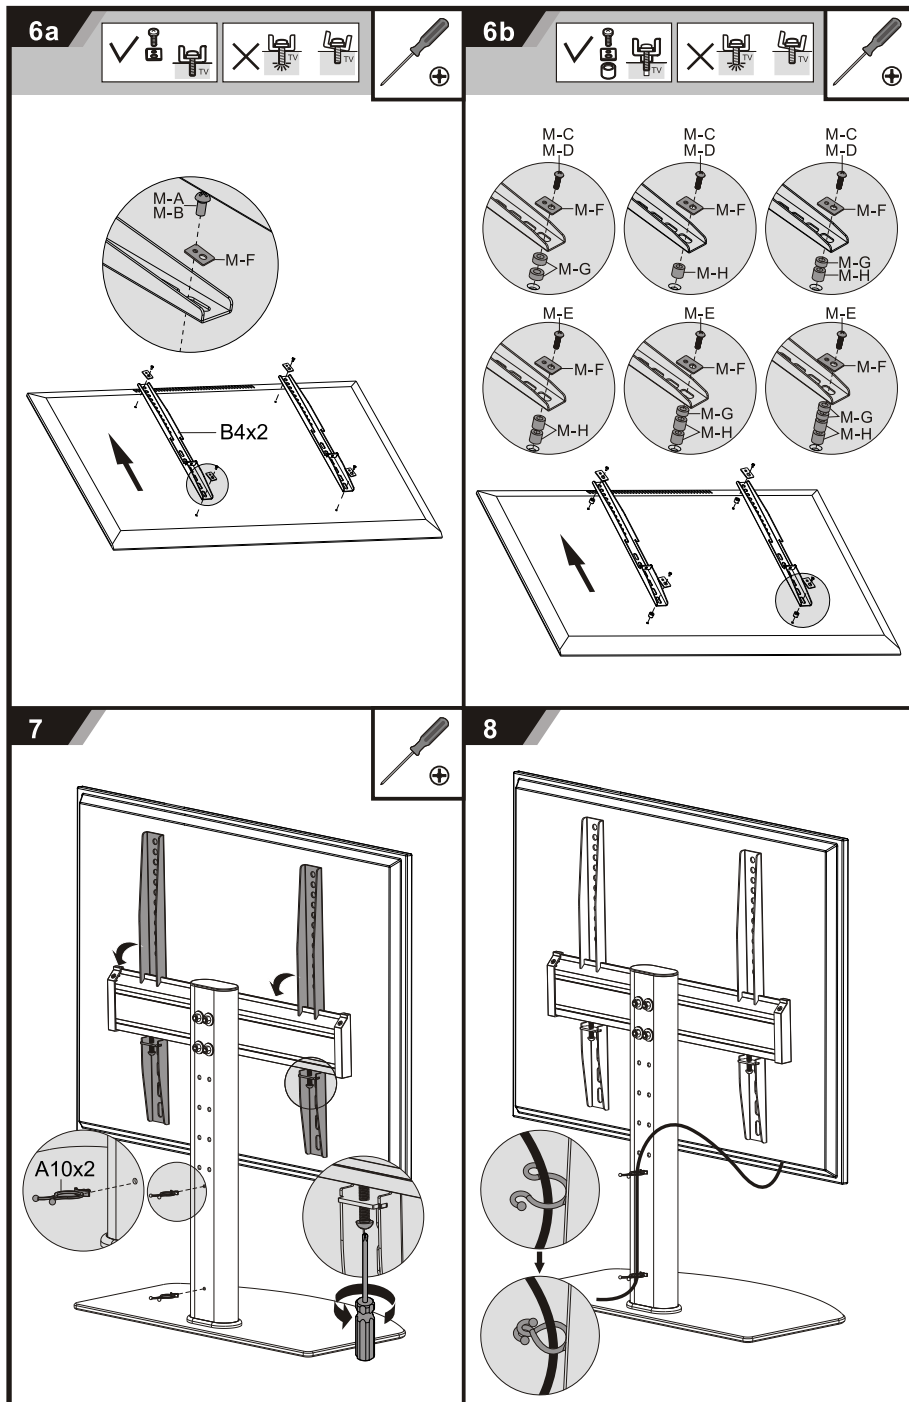

# deleyCON

INSTALLATION MANUAL

MK-W-91

MK-W-92

A1x4 	A2x6 	A3x6 	A4x2 	A5x4 
A6x2 	A7x4 	A8x1 	A9x1 	A10x2 
A11x1 	A12x1 	A13x1 		
M5x14 (x4) M-A 	M6x14 (x4) M-B 	M6x30 (x4) M-C 	M8x30 (x4) M-D 	M8x50 (x4) M-E 
(x4) M-F 	(x8) M-G 	(x8) M-H 		