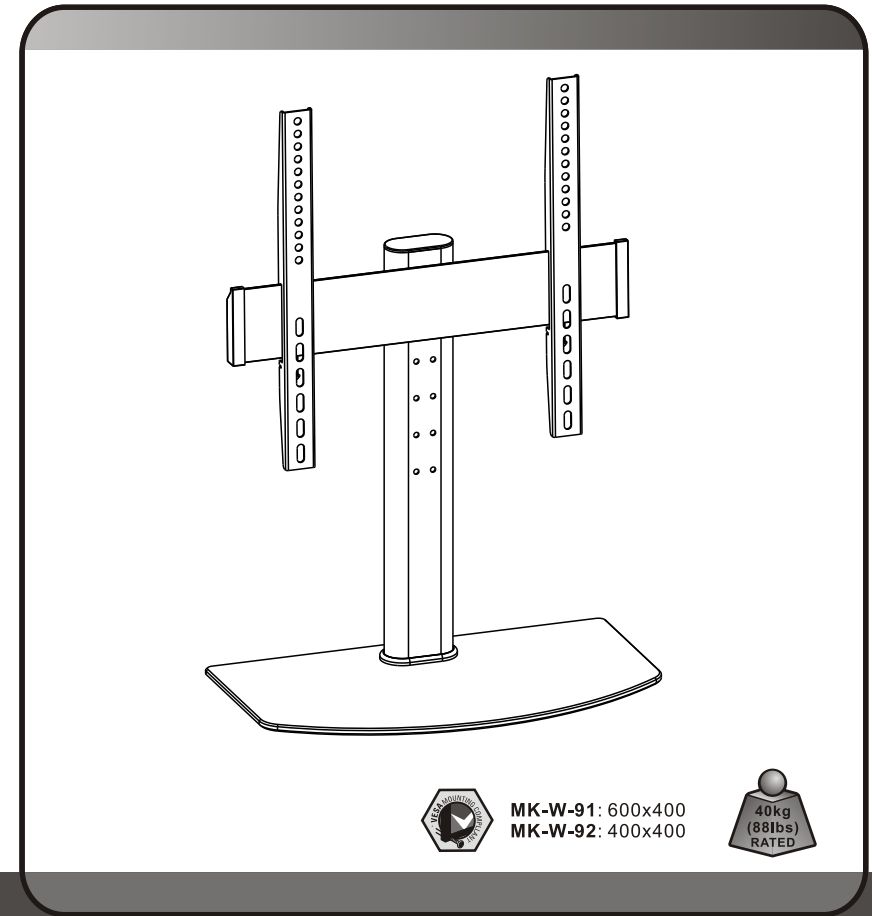

# deleyCON

INSTALLATION MANUAL

MK-W-91

MK-W-92

A1x4 	A2x6 	A3x6 	A4x2 	A5x4 
A6x2 	A7x4 	A8x1 	A9x1 	A10x2 
A11x1 	A12x1 	A13x1 		
M5x14 (x4) M-A 	M6x14 (x4) M-B 	M6x30 (x4) M-C 	M8x30 (x4) M-D 	M8x50 (x4) M-E 
(x4) M-F 	(x8) M-G 	(x8) M-H 		